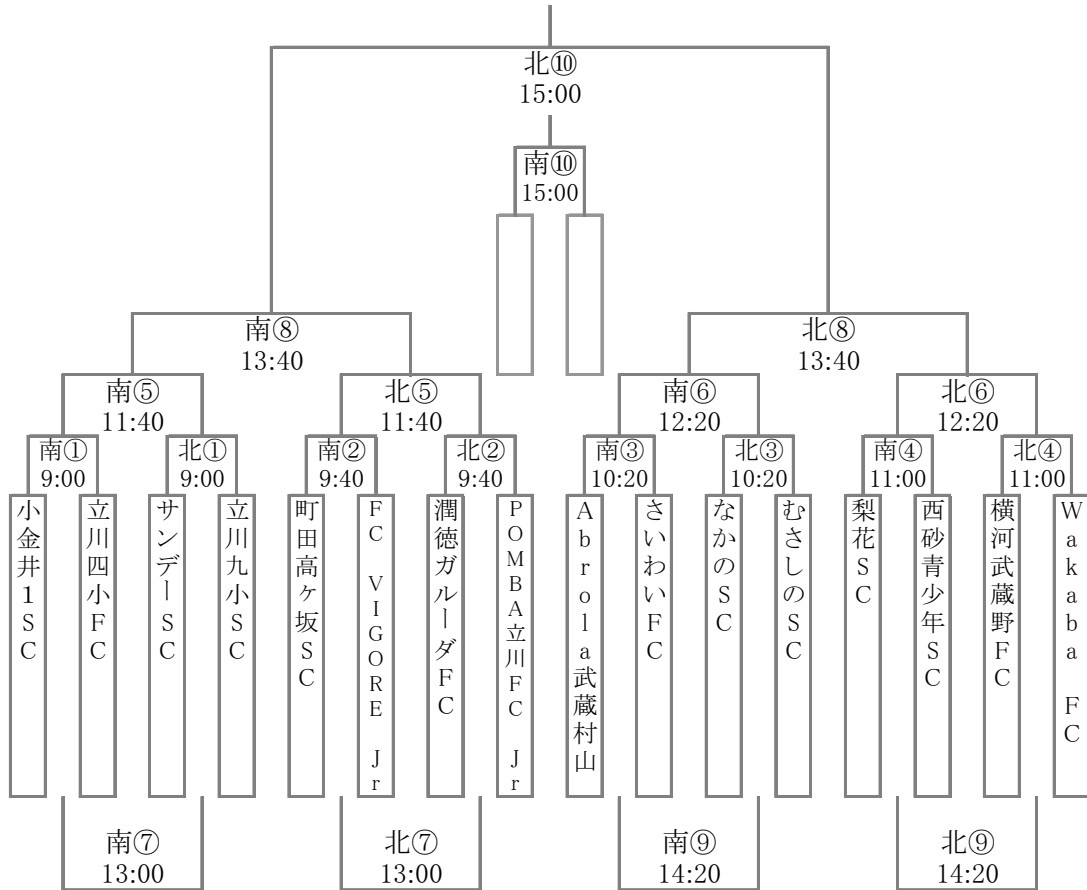

第21回 立川市サッカー協会招待少年サッカー大会（1日開催時）

日付		1/8(日)		会場責任 立川市サッカー協会					
試合会場		砂川中央グラウンド 北							
試合番号	時間		チーム名		チーム名	審判			
						主審	副審	副審	4審
①	9:00	1回戦	サンデーSC	-	立川九小SC	本部	本部	本部	本部
②	9:40	1回戦	潤徳ガルーダFC	-	POMBA立川FC Jr	本部	サンデー	立川九小	本部
③	10:20	1回戦	なかのSC	-	むさしのSC	本部	潤徳	POMBA	本部
④	11:00	1回戦	横河武蔵野FC	-	Wakaba FC	本部	なかの	むさしの	本部
⑤	11:40	2回戦	南②の勝者	-	北②の勝者	本部	横河	Wakaba	本部
⑥	12:20	2回戦	南④の勝者	-	北④の勝者	本部	南②勝者	北②勝者	本部
⑦	13:00	フレンドリー	南②の敗者	-	北②の敗者	本部	南④勝者	北④勝者	本部
⑧	13:40	準決	南⑥の勝者	-	北⑥の勝者	本部	南②敗者	北②敗者	本部
⑨	14:20	フレンドリー	南④の敗者	-	北④の敗者	本部	南⑥勝者	北⑥勝者	本部
⑩	15:00	決勝	南⑧の勝者	-	北⑧の勝者	本部	本部	本部	本部

※審判は当日変更する場合があります。

日付		1/8(日)		会場責任 立川市サッカー協会					
試合会場		砂川中央グラウンド 南							
試合番号	時間		チーム名		チーム名	主審	副審	副審	4審
①	9:00	1回戦	小金井1SC	-	立川四小FC	本部	本部	本部	本部
②	9:40	1回戦	町田高ヶ坂SC	-	FC VIGORE jr	本部	小金井1	立川四小	本部
③	10:20	1回戦	Abrola武蔵村山	-	さいわいFC	本部	町田	VIGORE	本部
④	11:00	1回戦	梨花SC	-	西砂青少年SC	本部	Abrola	さいわい	本部
⑤	11:40	2回戦	南①の勝者	-	北①の勝者	本部	梨花	西砂	本部
⑥	12:20	2回戦	南③の勝者	-	北③の勝者	本部	南①勝者	北①勝者	本部
⑦	13:00	フレンドリー	南①の敗者	-	北①の敗者	本部	南③勝者	北③勝者	本部
⑧	13:40	準決	南⑤の勝者	-	北⑤の勝者	本部	南①敗者	北①敗者	本部
⑨	14:20	フレンドリー	南③の敗者	-	北③の敗者	本部	南⑤勝者	北⑤勝者	本部
⑩	15:00	3決	南⑧の敗者	-	北⑧の敗者	本部	本部	本部	本部

※審判は当日変更する場合があります。