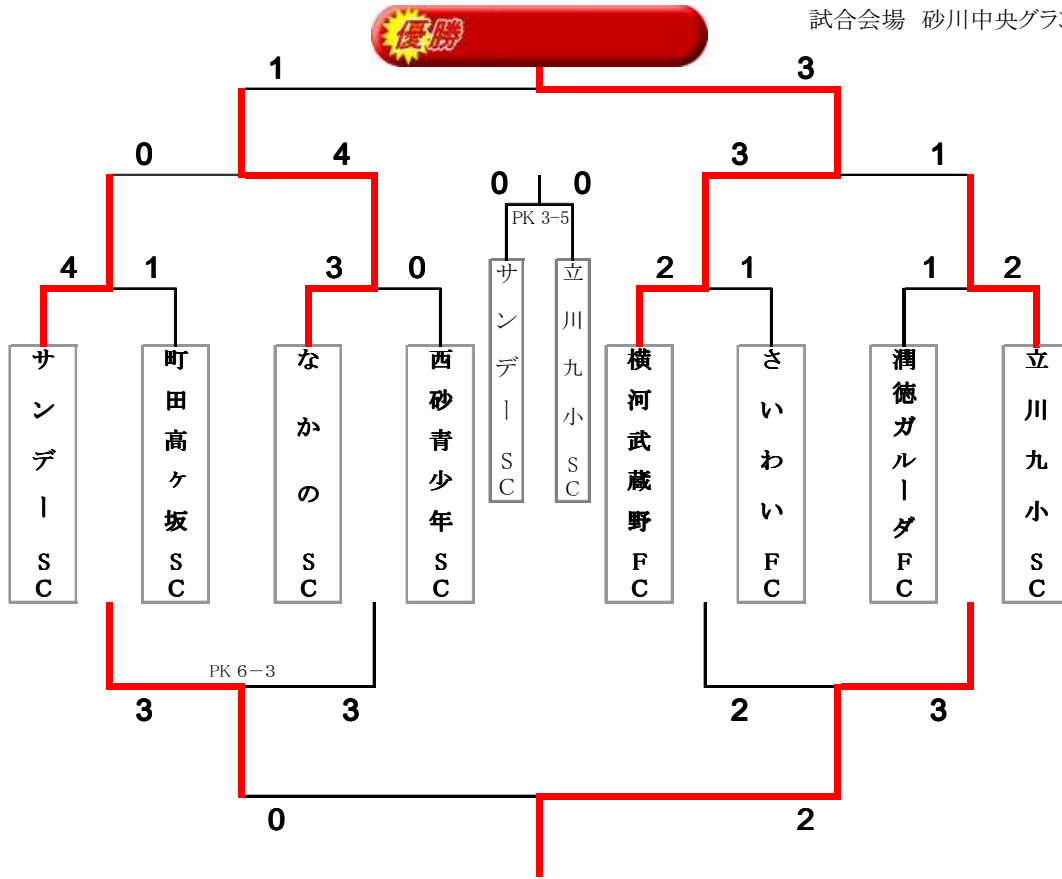

第21回 立川市サッカー協会招待少年サッカー大会 決勝トーナメント

1月8日(日)

試合会場 砂川中央グランド

大会役員/立川市サッカー協会

大会会長	岡部 直士	実行委員長	森 信敏	審判委員長	大畠 茂
大会副会長	齋藤 勝人	実行委員	西口 康司	審判委員	福井 慎一
	三宅 政志		小木 靖文		渡辺 憲了
	石川 雅彦	技術指導委員長	土屋 昭人		田代 康男
	土方 一成	技術指導委員	正田 修		井野 雅朗
	岩下 光明		糟谷 吉之		尹 裕史
運営委員長	小比賀 隆		庭田 尚幸		大野 成喜
運営委員	豊田 亜雄		杉浦 啓功		
	ロベルト鈴木		杉山 洋		
	八重樫 徹		野口 陽央		
			山本 洋行		

賛助会員(順不同)

法人会委員

株式会社 ヤマフ様
砂川建設 株式会社 様
株式会社 長井工務店 様
中武ビルディング株式会社 様
学校法人 土方学園 立川かしの木幼稚園 様
株式会社 ライフイノウエ 様
マイスports立川 様
広友社 株式会社 様
学校法人 地球の広場 藤幼稚園 様
岩下商事 株式会社 様
株式会社 大庄グループ 様

個人会員

三宅 政志 様
熊田 義和 様
氏田 好治 様
井山 光一 様
岩崎 春信 様
野口 陽央 様
馬場 秀隆 様
住吉 正光 様
八重樫 徹 様
山田 学 様
溝内 大輔 様
大畠 はるみ 様
石川 雅彦 様
齋藤 勝人 様
小比賀 隆 様